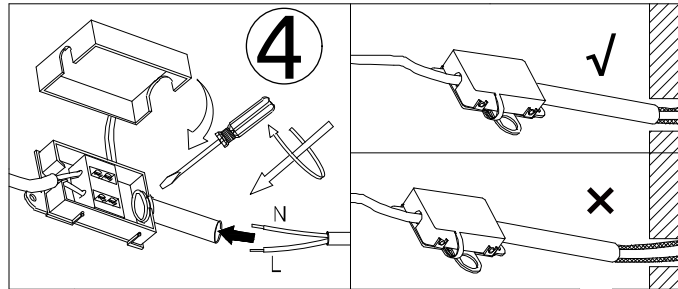

B

NOWA

81600246

excl. —

2x MAX 25W E27
230V~ 50Hz

GLOBO Handels GmbH
Gewerbestr. 3
A-9184 Sankt Peter, Austria
www.globo-lighting.com
office@globo-lighting.com