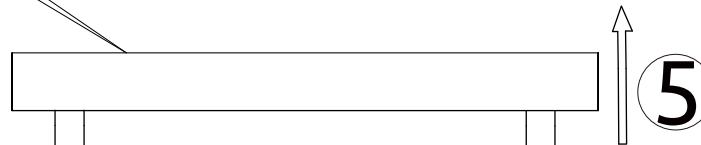

B

NOWA

81600246

excl. —

2x MAX 25W E27
230V~ 50Hz

GLOBO Handels GmbH
Gewerbestr. 3
A-9184 Sankt Peter, Austria
www.globo-lighting.com
office@globo-lighting.com