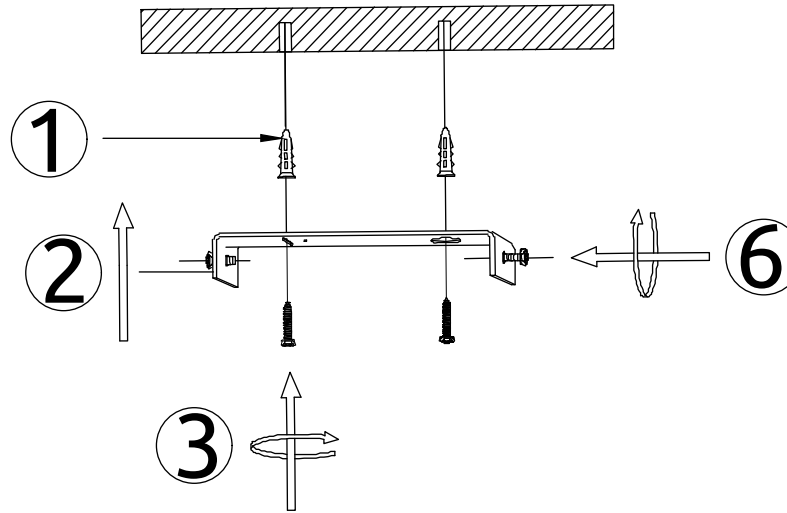

B

NOWA

81600246

excl. —

2x MAX 25W E27
230V~ 50Hz

GLOBO Handels GmbH
Gewerbestr. 3
A-9184 Sankt Peter, Austria
www.globo-lighting.com
office@globo-lighting.com