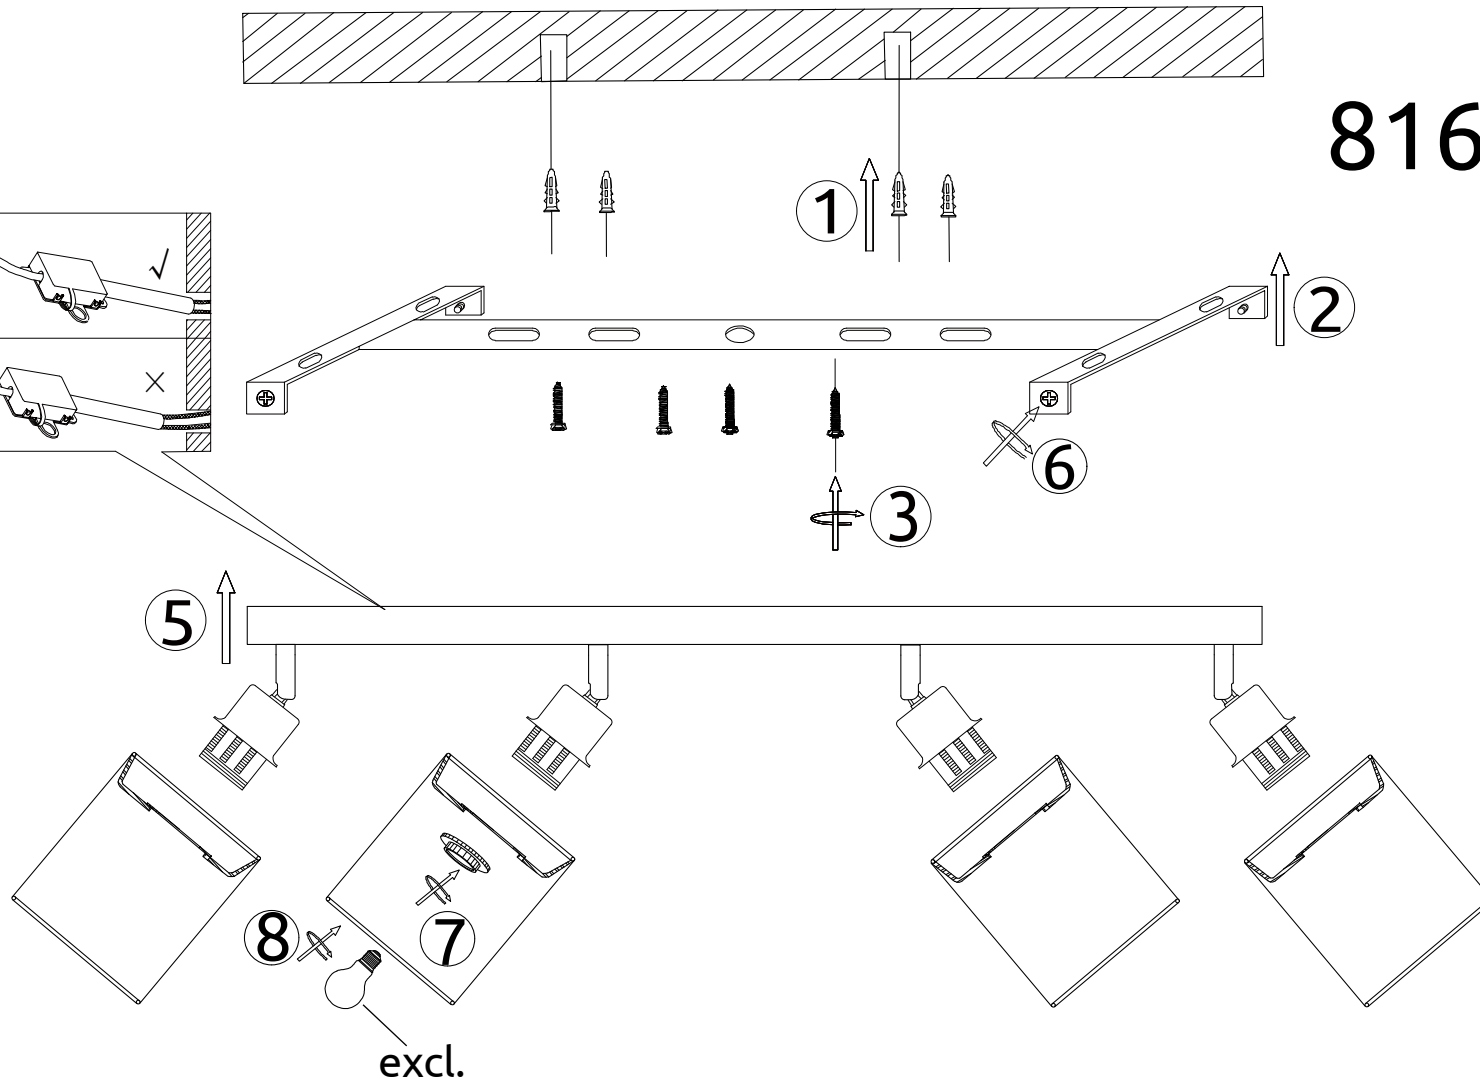

NOWA

81600446

B

4x MAX 25W E27
230V~ 50Hz

GLOBO Handels GmbH
Gewerbstrasse 3
A-9184 Sankt Peter, Austria
www.globo-lighting.com
office@globo-lighting.com