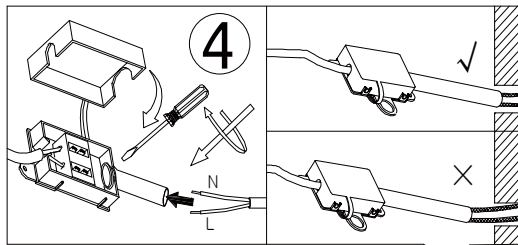

NOWA

81600446

B

4x MAX 25W E27
230V~ 50Hz

GLOBO Handels GmbH
Gewerbstrasse 3
A-9184 Sankt Peter, Austria
www.globo-lighting.com
office@globo-lighting.com