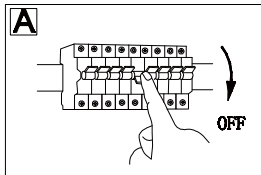

NOWA

81600446

B

4x MAX 25W E27
230V~ 50Hz

GLOBO Handels GmbH
Gewerbstrasse 3
A-9184 Sankt Peter, Austria
www.globo-lighting.com
office@globo-lighting.com