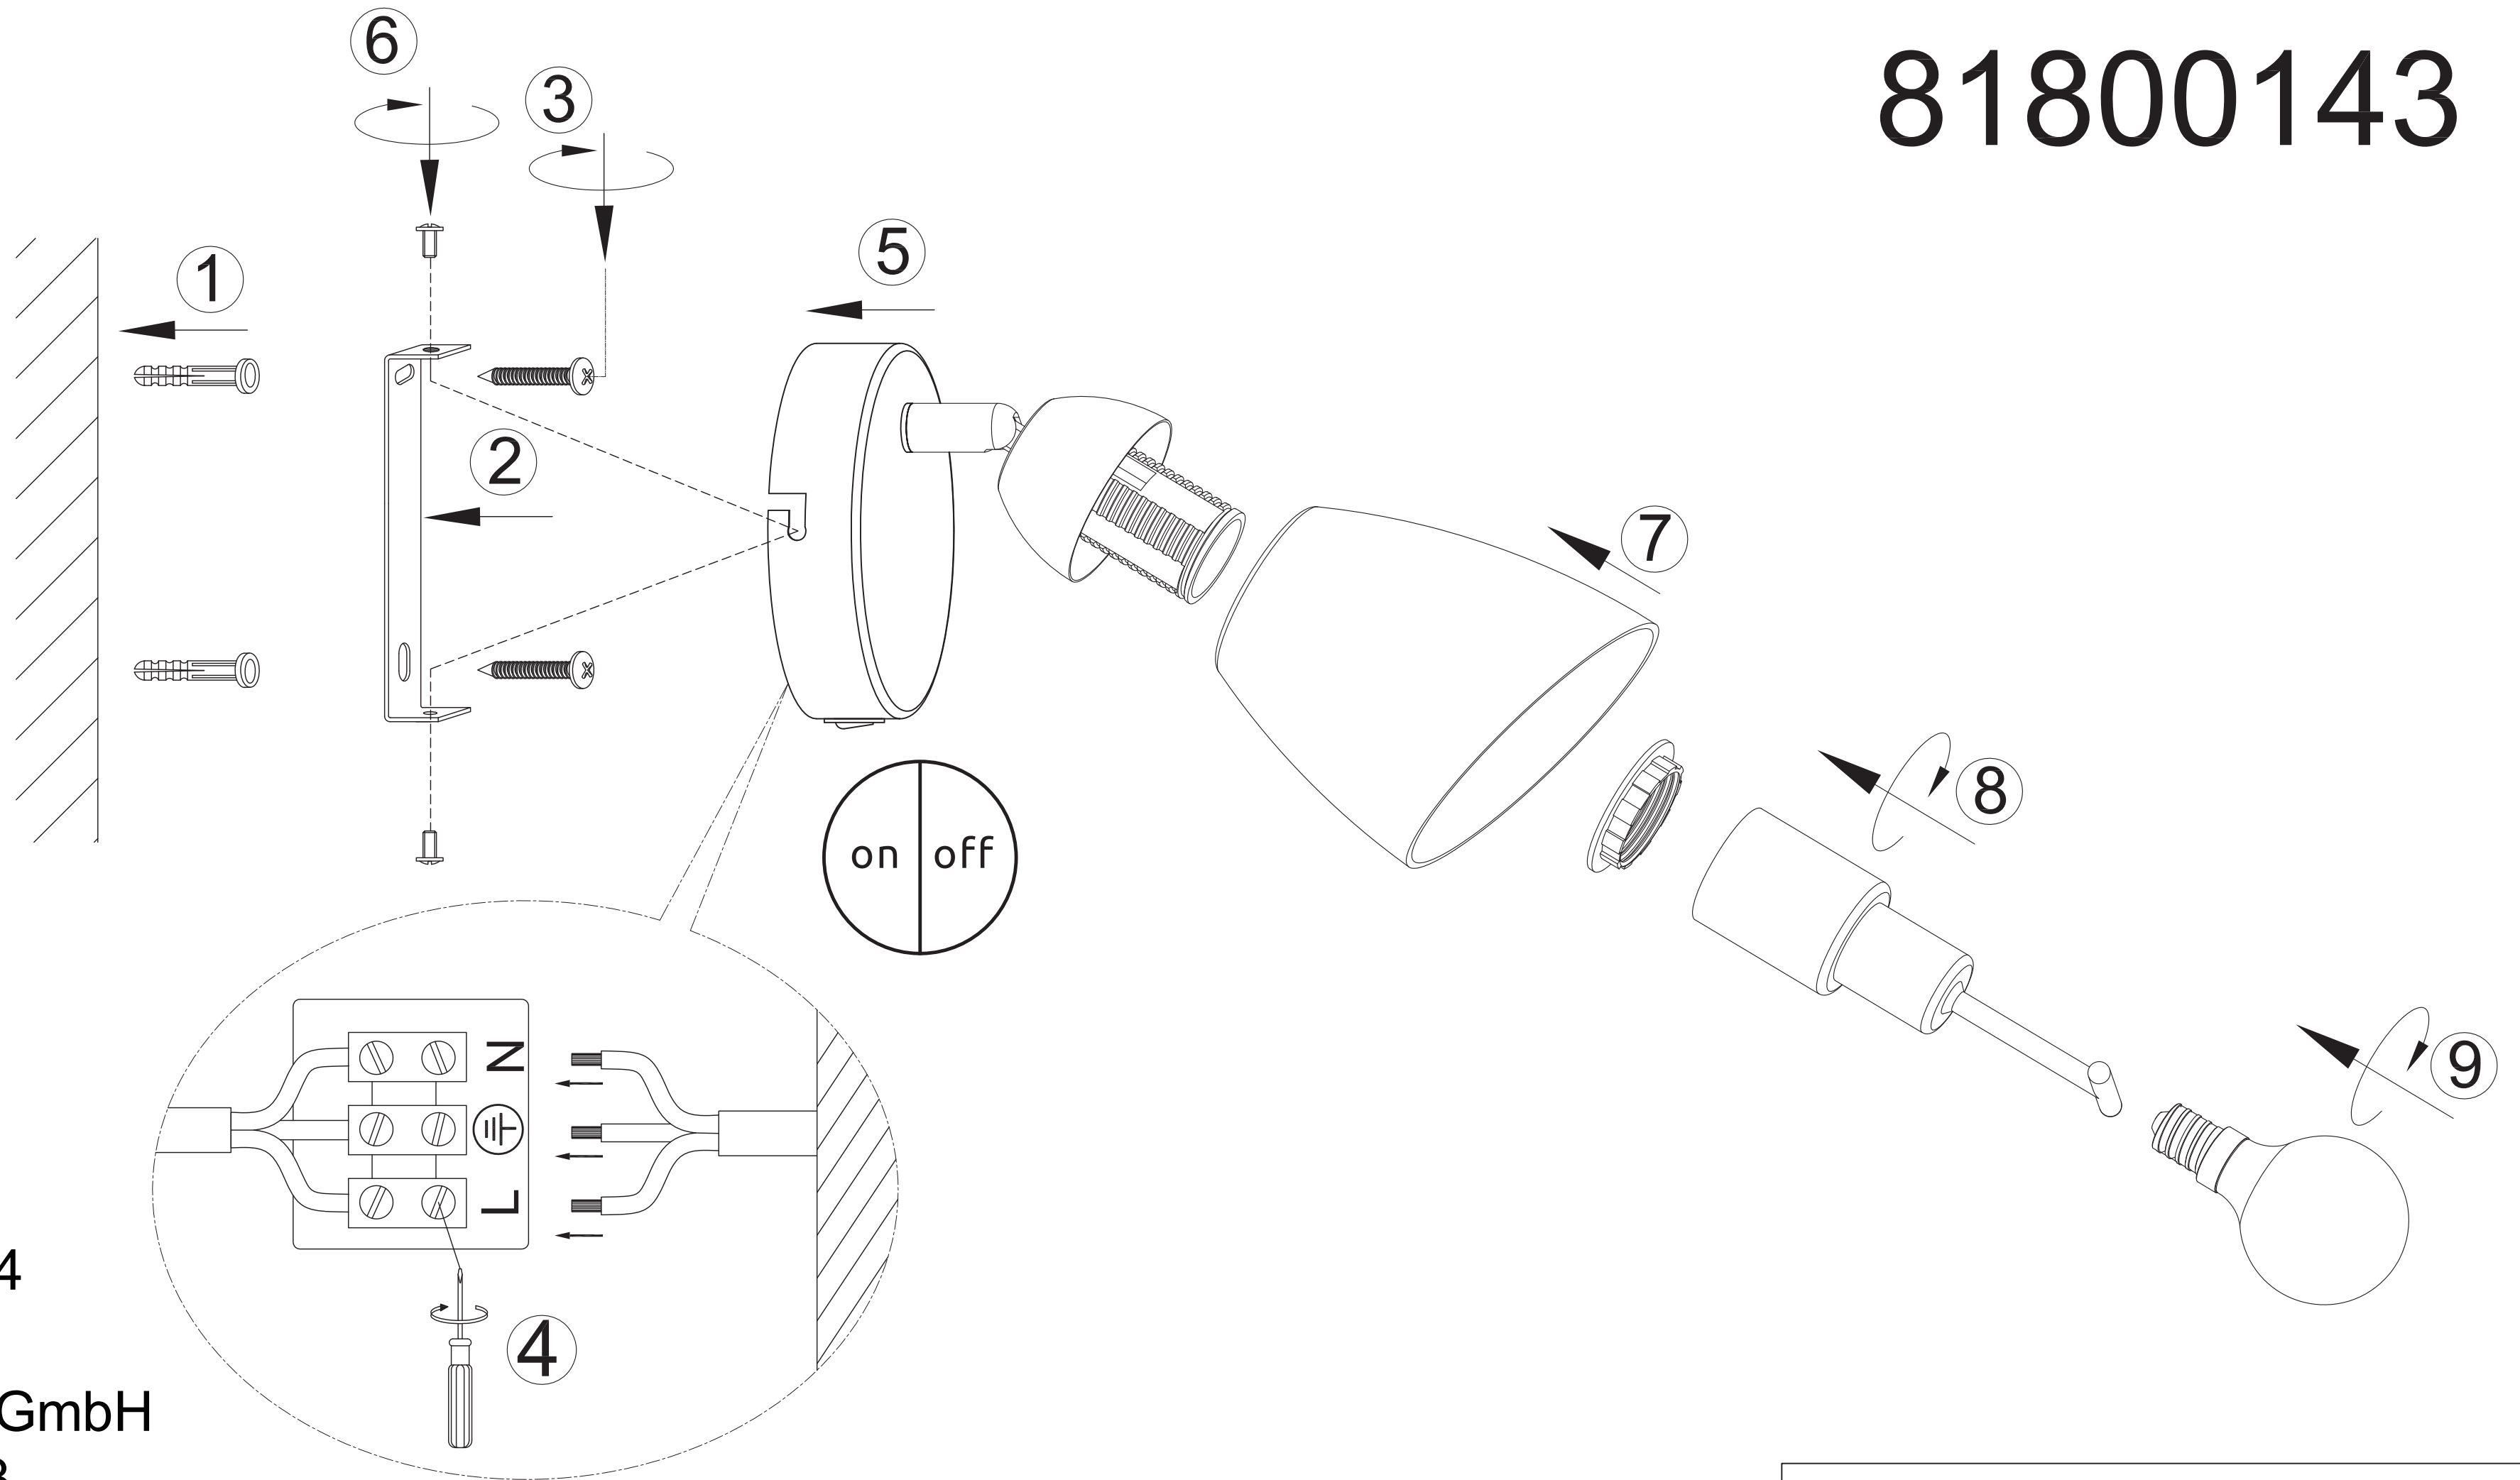

**NOWA**

**81800108**

**81800143**

**B**

1 x max. 25W E14  
 230V~ 50Hz  
 GLOBO Handels GmbH  
 Gewerbestrasse 3  
 A-9184 Sankt Prter  
 AUSTRIA  
[www.globo-lighting.com](http://www.globo-lighting.com)  
[office@globo-lighting.com](mailto:office@globo-lighting.com)