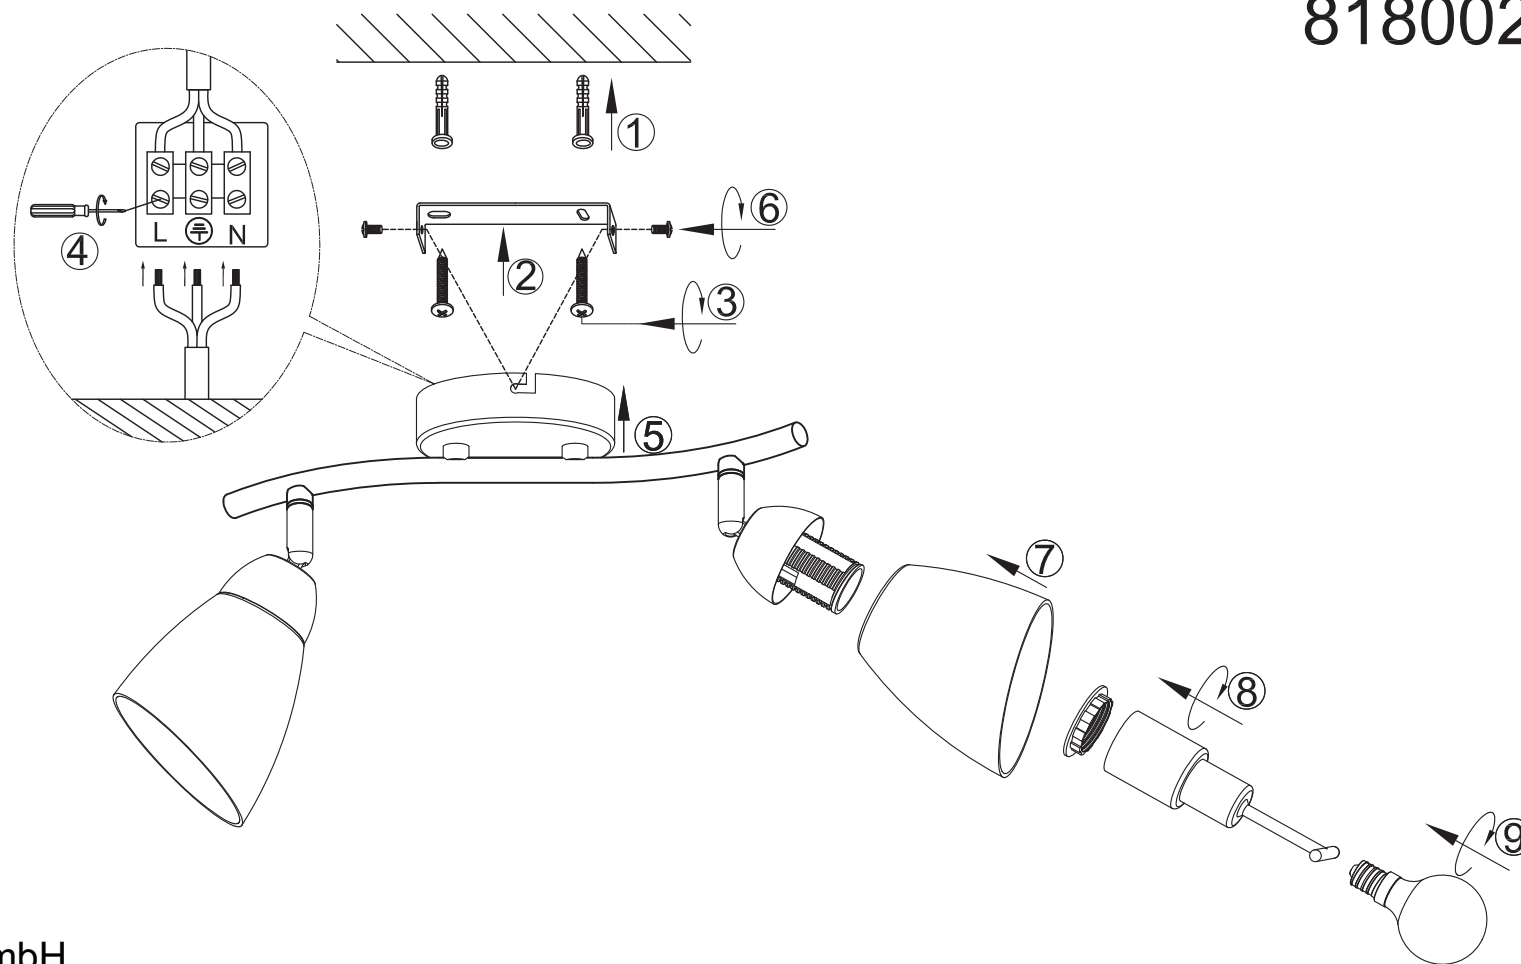

NOWA

81800208

81800243

B

2 x max. 25W E14

230V~ 50Hz

GLOBO Handels GmbH

Gewerbestr. 3