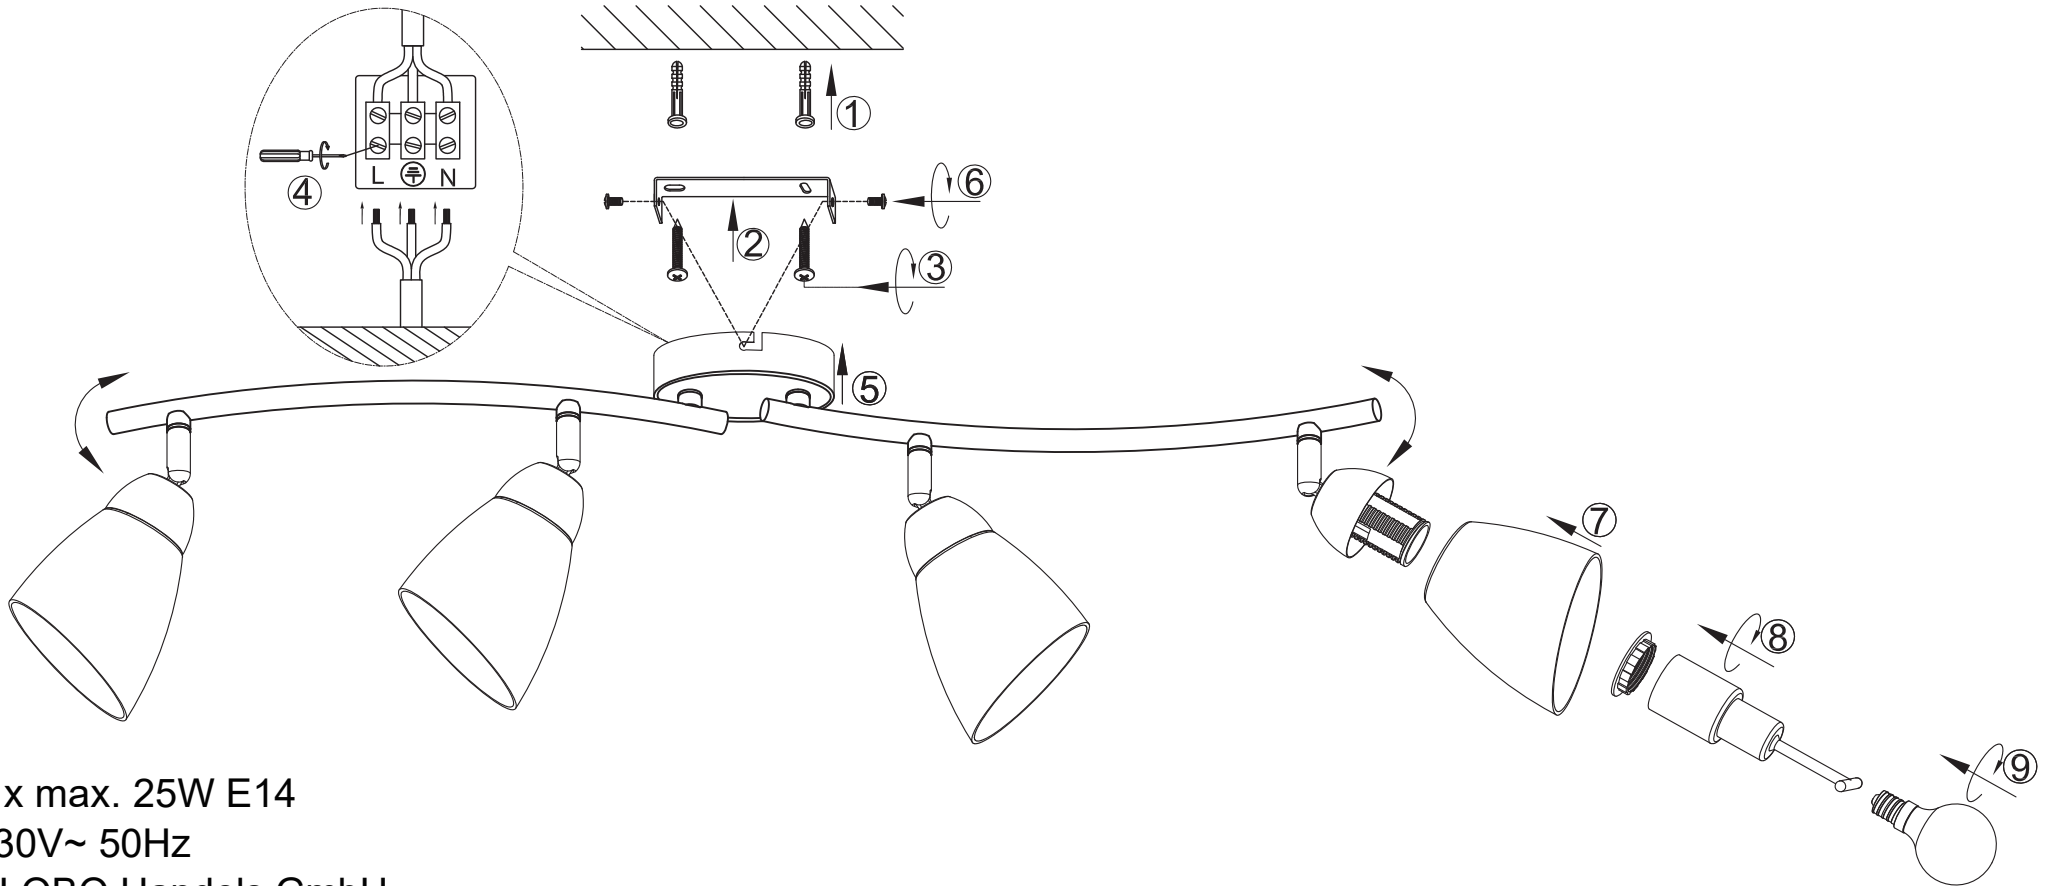

NOWA

81800408

81800443

B

4 x max. 25W E14

230V~ 50Hz

GLOBO Handels GmbH

Gewerbestr. 3