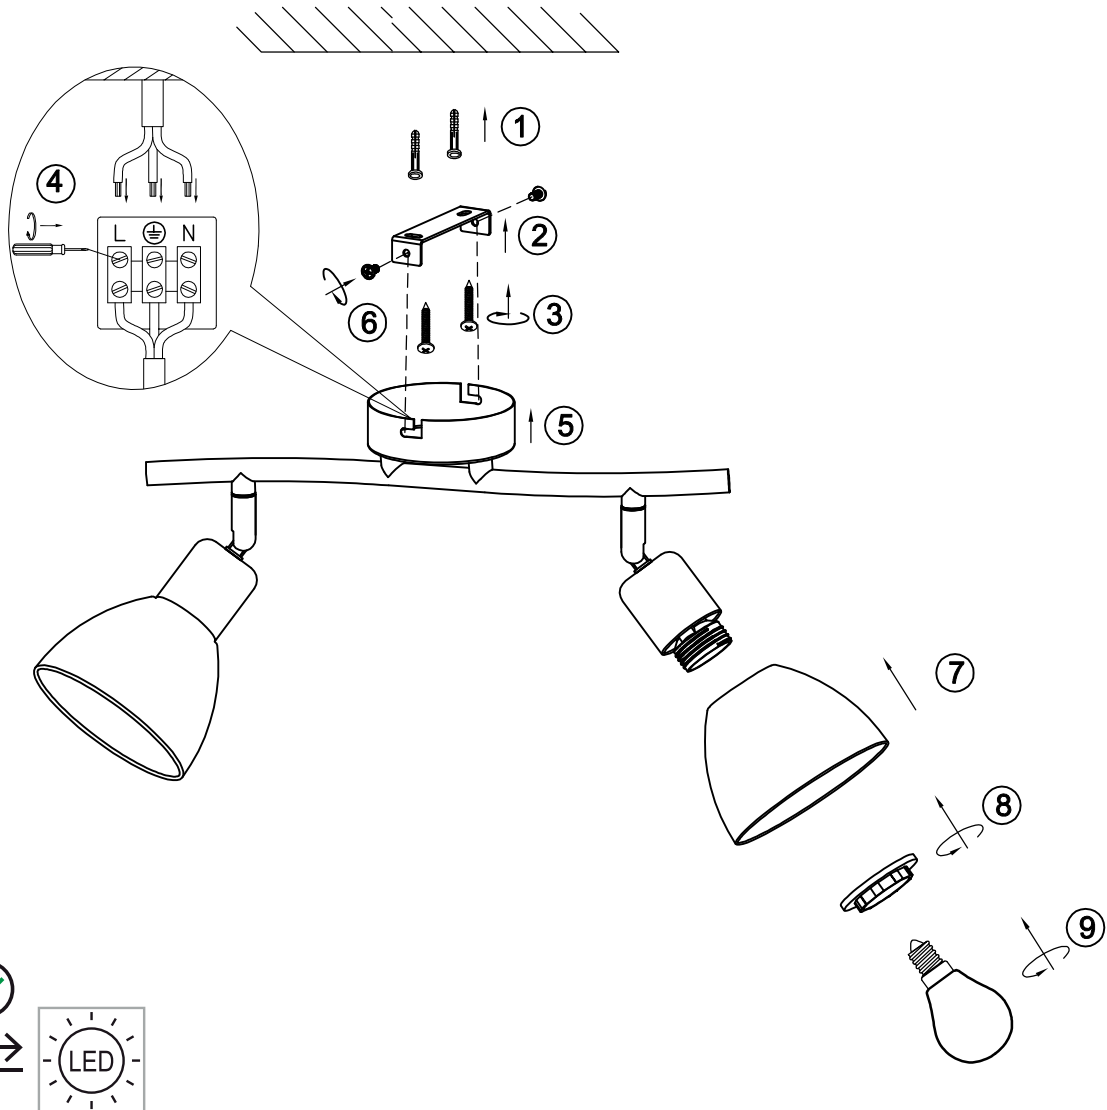

A

81890201

81490201

81890222

B

incl. 2 x 5W E14 LED

230V~ 50Hz

GLOBO Handels GmbH

Gewerbestr. 3

A-9184 Sankt Peter AUSTRIA

www.globo-lighting.comoffice@globo-lighting.com**C**

DEU: Dieses Produkt enthält eine Lichtquelle der Energieeffizienzklasse <F>.

GBR: This product contains a light source of energy efficiency class <F>.