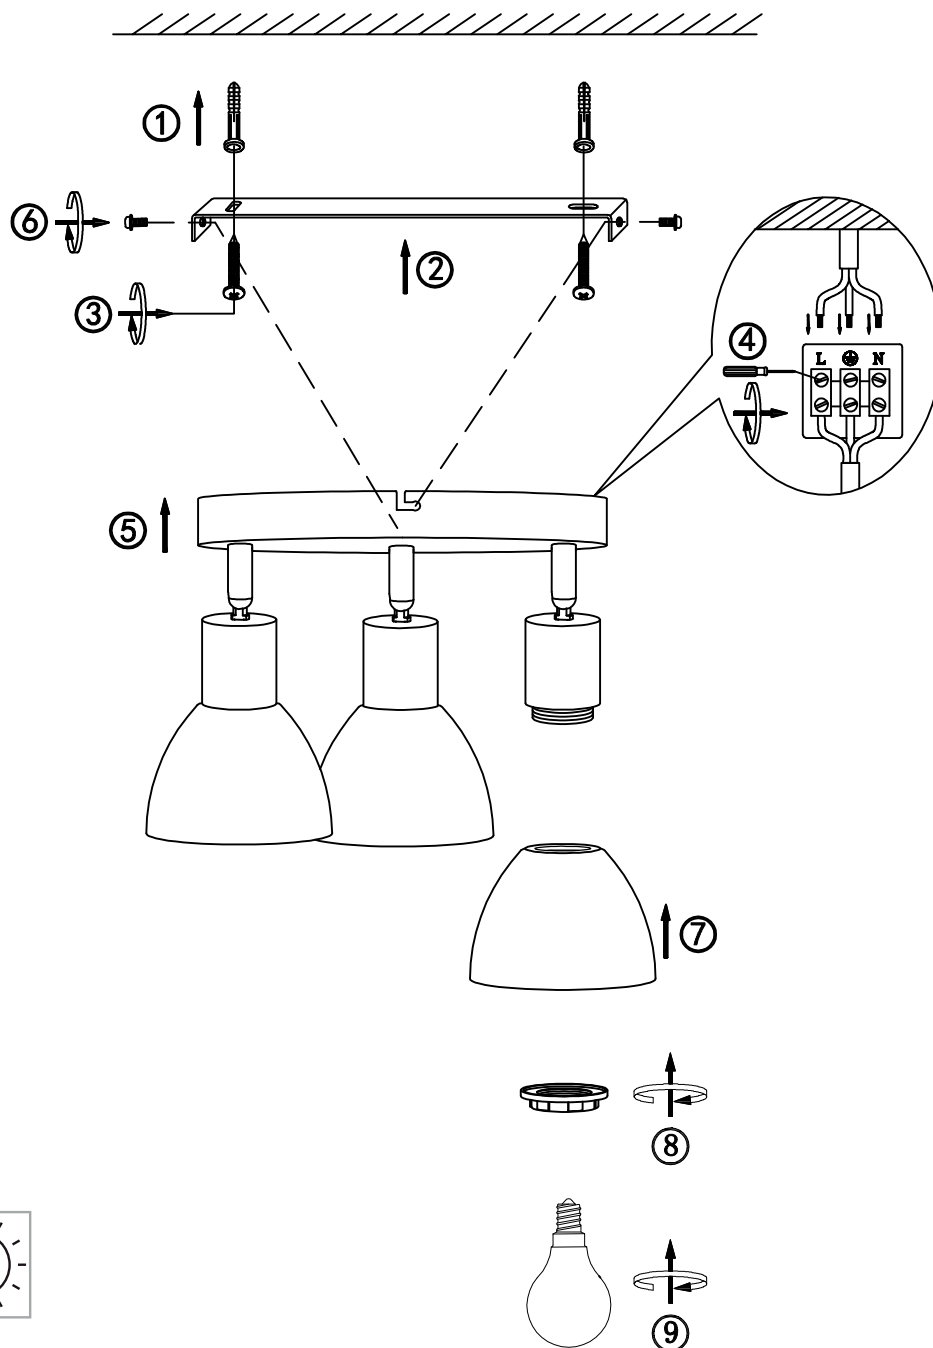

A

NOWA

81890322

B

incl. 3 x 5W E14 LED
 230V~ 50Hz
 GLOBO Handels GmbH
 Gewerbestr. 3
 A-9184 Sankt Peter AUSTRIA
www.globo-lighting.com
office@globo-lighting.com

C

DEU: Dieses Produkt enthält eine Lichtquelle der Energieeffizienzklasse <F>.