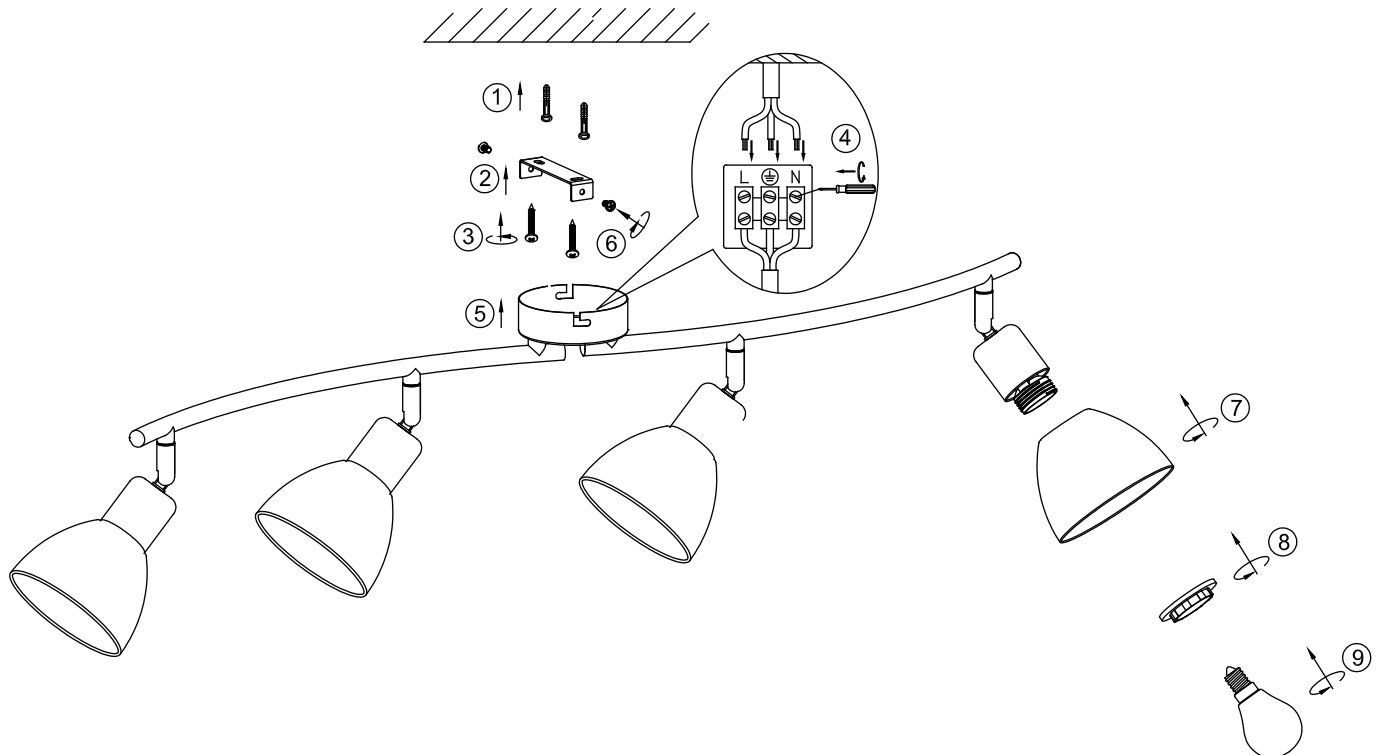

NOWA

81890401

incl. 4x 5W LED E14
230V~ 50Hz

GLOBO Handels GmbH
Gewerbestr. 3
A-9184 Sankt Peter, AUSTRIA
www.globo-lighting.com
office@globo-lighting.com

DEU: Dieses Produkt enthält eine Lichtquelle der Energieeffizienzklasse <F>.