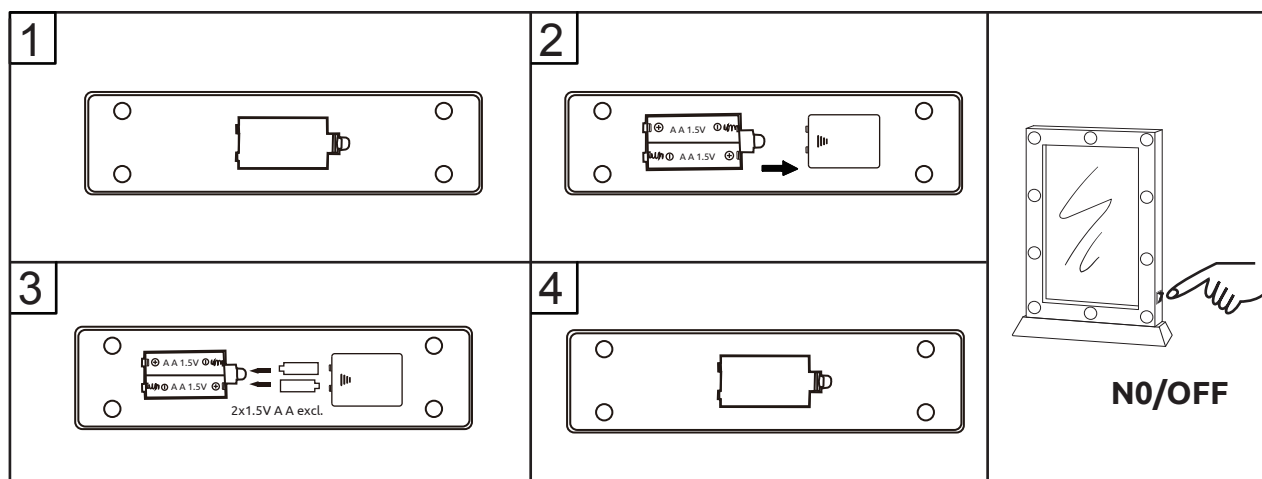

GLOBO

LIGHTING

84039

MAX 0.195W LED 3V
2x AA 1.5V batteries excl.

GLOBO Handels GmbH
Gewerbestr. 3
A-9184 Sankt Peter
AUSTRIA
www.globo-lighting.com
office@globo-lighting.com