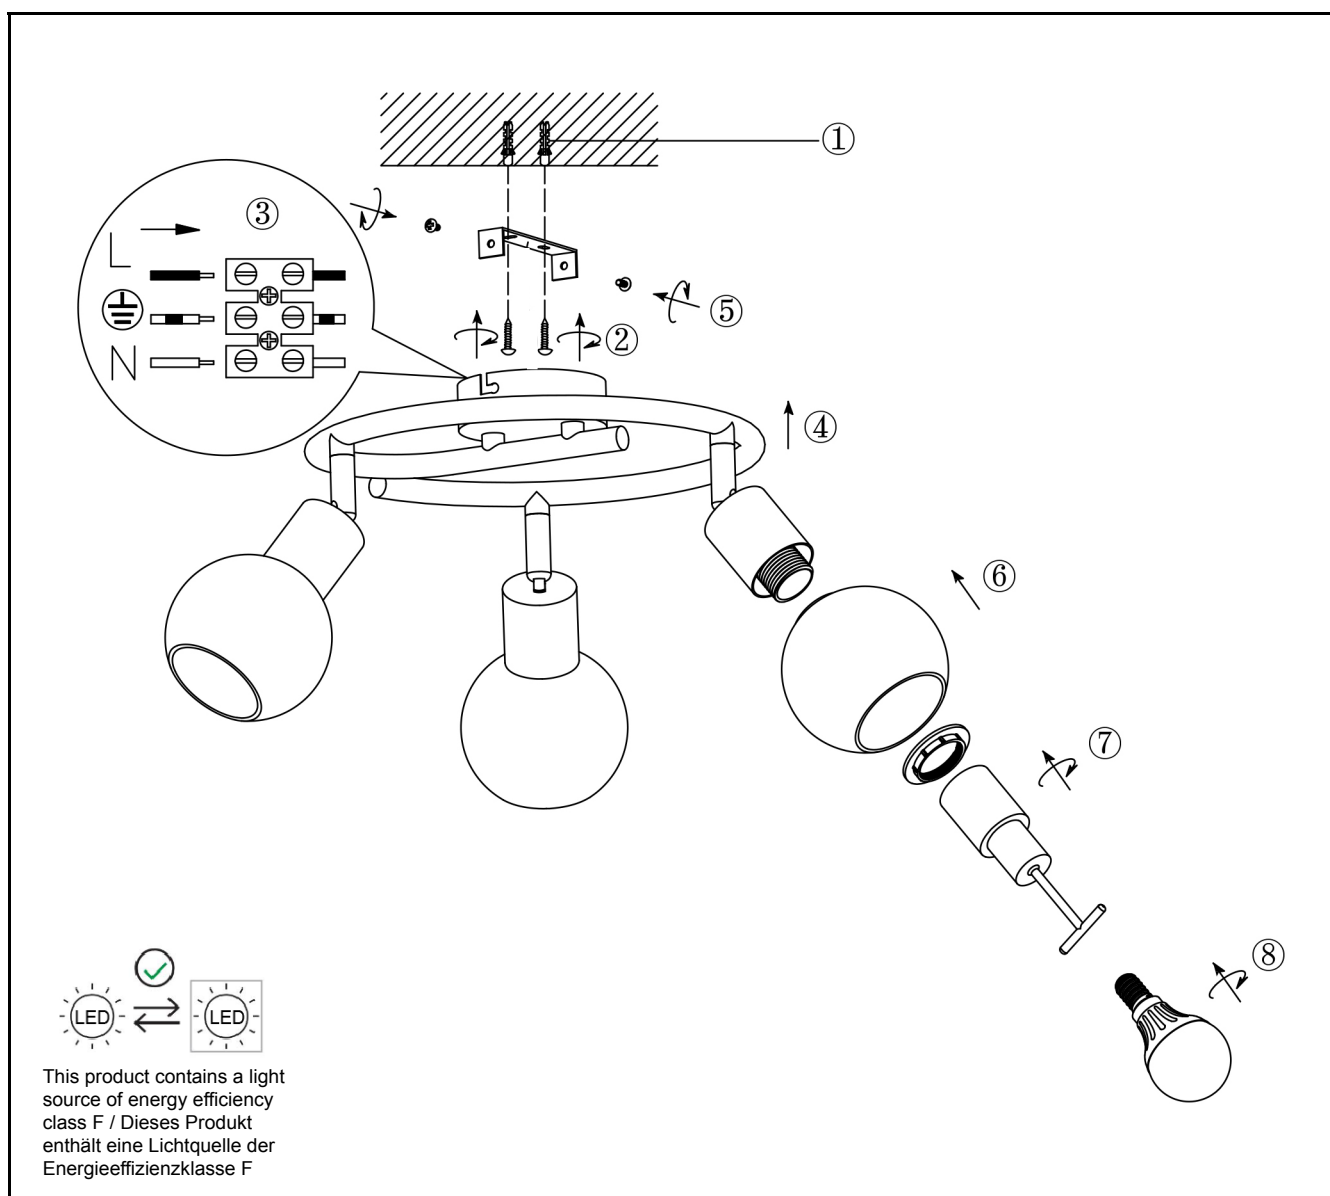

DEU	ACHTUNG!	Vor Beginn der Montagearbeiten lesen Sie bitte aufmerksam die Sicherheitshinweise!
GBR	WARNING!	Before assembling, please read carefully the safety instructions!
FRA	ATTENTION!	Avant le début des travaux de montage, prière de lire attentivement les consignes de sécurité!
ITA	ATTENZIONE!	Prima di iniziare le operazioni di montaggio, si prega di leggere attentamente le avvertenze di sicurezza
NLD	LET OP!	Lees voordat u met de montage begint eerst de veiligheidsinstructies zorgvuldig door!
ESP	ATENCIÓN!	Antes de comenar con los trabajos de montaje leer detenidamente los avisos de seguridad!
DNK	OBS!	Inden påbegyndelse af montagearbejderne bedes De læse sikkerhedshenvisningerne opmærksomt!
SWE	OBS!	Läs säkerhetsanvisningarna noga innan du börjar med monteringsarbetena!
POL	UWAGA!	Przed przystąpieniem do montażu należy uważnie przeczytać wskazówki bezpieczeństwa!
CZE	POZOR!	Než začnete provádět montážní práce, přečtete si důkladně bezpečnostní pokyny!
HUN	FIGYELEM!	A szerelési munkák megkezdése előtt figyelmesen olvassa el a biztonsági útmutatókat!
SVN	POZOR!	Pred začetkom montažni del skrbno preberite Varnostna opozorila!
SVK	POZOR!	Pred začatím montáže, si prosím dôkladne prečítajte bezpečnostné pokyny!
EST	HOIATUS!	Enne monteerimist lugege ohutusjuhised tähelepanelikult läbi!
BGR	ВНИМАНИЕ!	Преди монтаж, моля прочетете инструкциите за безопасност
LVA	UZMANĪBU!	Pirms montāžas rūpīgi izlasiet drošības instrukciju!
HRV	POZOR!	Prije početka montaže molimo pozorno pročitajte sigurnosne naputke!
GRC	ΠΡΟΣΟΧΗ!	Πριν την διεξαγωγή της συναρμολόγησης διαβάστε προσεκτικά τις υποδείξεις ασφαλείας!

230V~50Hz, 3 x E14 / max.40W