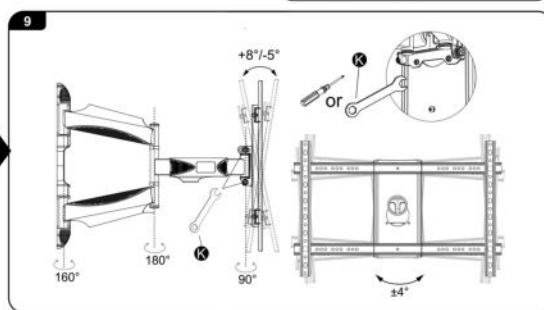

- A (M5x25)-4pcs
- B (M6x25)-4pcs
- C (M8x25)-4pcs
- D (M10x7x60)-6pcs
- E (M7x70)-6pcs
- F (M15x8x10)-4pcs
- G (M13x6x1.5)-4pcs
- H (M6)-4pcs
- I (M6x20)-4pcs
- J (M6x8)-2pcs
- K (M10)-1pcs

Sicherheit geht vor!

Lesen Sie sich diese Sicherheitshinweise vor der Installation sorgfältig durch.

Diese Anweisungen sind unbedingt einzuhalten. Sowohl Sie selbst als auch Ihr Fernseher und Ihre Familie können durch eine unsachgemäße Montage und/oder Installation ernsthaft in Gefahr geraten. Gehen Sie also kein Risiko ein, wir empfehlen, dass ein entsprechend qualifizierter Fachmann die Montage übernimmt. Bhp kann nicht für Verletzungen und/oder Schäden verantwortlich gemacht werden, die durch eine nicht fachgerechte Installation verursacht werden. Schlagen Sie im Handbuch Ihres Fernsehgeräts nach und stellen Sie sicher, dass das Gewicht und die Größe des Fernsehgeräts innerhalb der für dieses Produkt angegebenen maximalen Gewichts- und Größenbeschränkungen liegen und dass die verwendeten Fernseher Montageschrauben eine geeignete Länge sowie einen geeigneten Durchmesser aufweisen.