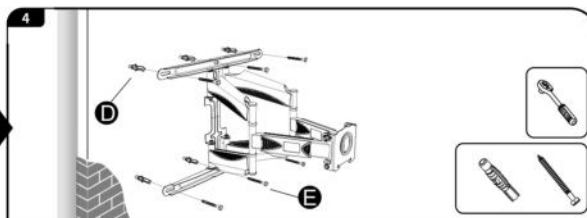

- A (M5x25)-4pcs
- B (M6x25)-4pcs
- C (M8x25)-4pcs
- D (M10x7x60)-6pcs
- E (M7x70)-6pcs
- F (M15x8x10)-4pcs
- G (M13x6x1.5)-4pcs
- H (M6)-4pcs
- I (M6x20)-4pcs
- J (M6x8)-2pcs
- K (M10)-1pcs

Sicherheit geht vor!

Lesen Sie sich diese Sicherheitshinweise vor der Installation sorgfältig durch.

Diese Anweisungen sind unbedingt einzuhalten. Sowohl Sie selbst als auch Ihr Fernseher und Ihre Familie können durch eine unsachgemäße Montage und/oder Installation ernsthaft in Gefahr geraten. Gehen Sie also kein Risiko ein, wir empfehlen, dass ein entsprechend qualifizierter Fachmann die Montage übernimmt. Bhp kann nicht für Verletzungen und/oder Schäden verantwortlich gemacht werden, die durch eine nicht fachgerechte Installation verursacht werden. Schlagen Sie im Handbuch Ihres Fernsehgeräts nach und stellen Sie sicher, dass das Gewicht und die Größe des Fernsehgeräts innerhalb der für dieses Produkt angegebenen maximalen Gewichts- und Größenbeschränkungen liegen und dass die verwendeten Fernseher Montageschrauben eine geeignete Länge sowie einen geeigneten Durchmesser aufweisen.