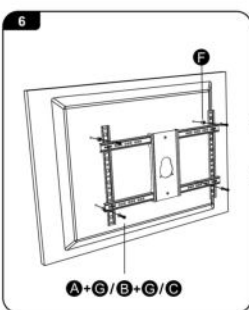

- A (M5x25)-4pcs
- B (M6x25)-4pcs
- C (M8x25)-4pcs
- D (M10x7x60)-6pcs
- E (M7x70)-6pcs
- F (M15x8x10)-4pcs
- G (M13x6x1.5)-4pcs
- H (M6)-4pcs
- I (M6x20)-4pcs
- J (M6x8)-2pcs
- K (M10)-1pcs

Sicherheit geht vor!

Lesen Sie sich diese Sicherheitshinweise vor der Installation sorgfältig durch.

Diese Anweisungen sind unbedingt einzuhalten. Sowohl Sie selbst als auch Ihr Fernseher und Ihre Familie können durch eine unsachgemäße Montage und/oder Installation ernsthaft in Gefahr geraten. Gehen Sie also kein Risiko ein, wir empfehlen, dass ein entsprechend qualifizierter Fachmann die Montage übernimmt. Bhp kann nicht für Verletzungen und/oder Schäden verantwortlich gemacht werden, die durch eine nicht fachgerechte Installation verursacht werden. Schlagen Sie im Handbuch Ihres Fernsehgeräts nach und stellen Sie sicher, dass das Gewicht und die Größe des Fernsehgeräts innerhalb der für dieses Produkt angegebenen maximalen Gewichts- und Größenbeschränkungen liegen und dass die verwendeten Fernseher Montageschrauben eine geeignete Länge sowie einen geeigneten Durchmesser aufweisen.