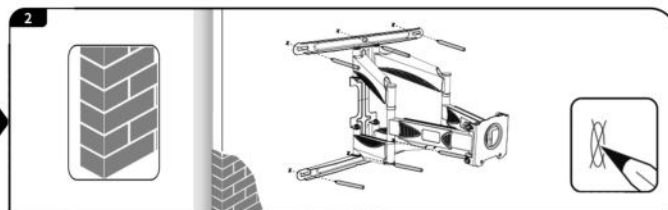

- A (M5x25)-4pcs
- B (M6x25)-4pcs
- C (M8x25)-4pcs
- D (M10x7x60)-6pcs
- E (M7x70)-6pcs
- F (M15x8x10)-4pcs
- G (M13x6x1.5)-4pcs
- H (M6)-4pcs
- I (M6x20)-4pcs
- J (M6x8)-2pcs
- K (M10)-1pcs

Sicherheit geht vor!

Lesen Sie sich diese Sicherheitshinweise vor der Installation sorgfältig durch.

Diese Anweisungen sind unbedingt einzuhalten. Sowohl Sie selbst als auch Ihr Fernseher und Ihre Familie können durch eine unsachgemäße Montage und/oder Installation ernsthaft in Gefahr geraten. Gehen Sie also kein Risiko ein, wir empfehlen, dass ein entsprechend qualifizierter Fachmann die Montage übernimmt. Bhp kann nicht für Verletzungen und/oder Schäden verantwortlich gemacht werden, die durch eine nicht fachgerechte Installation verursacht werden. Schlagen Sie im Handbuch Ihres Fernsehgeräts nach und stellen Sie sicher, dass das Gewicht und die Größe des Fernsehgeräts innerhalb der für dieses Produkt angegebenen maximalen Gewichts- und Größenbeschränkungen liegen und dass die verwendeten Fernseher Montageschrauben eine geeignete Länge sowie einen geeigneten Durchmesser aufweisen.