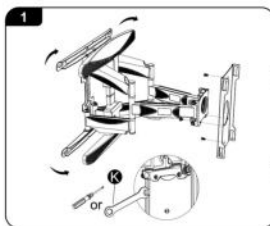

- A (M5x25)-4pcs
- B (M6x25)-4pcs
- C (M8x25)-4pcs
- D (M10x7x60)-6pcs
- E (M7x70)-6pcs
- F (M15x8x10)-4pcs
- G (M13x6x1.5)-4pcs
- H (M6)-4pcs
- I (M6x20)-4pcs
- J (M6x8)-2pcs
- K (M10)-1pcs

Sicherheit geht vor!

Lesen Sie sich diese Sicherheitshinweise vor der Installation sorgfältig durch.

Diese Anweisungen sind unbedingt einzuhalten. Sowohl Sie selbst als auch Ihr Fernseher und Ihre Familie können durch eine unsachgemäße Montage und/oder Installation ernsthaft in Gefahr geraten. Gehen Sie also kein Risiko ein, wir empfehlen, dass ein entsprechend qualifizierter Fachmann die Montage übernimmt. Bhp kann nicht für Verletzungen und/oder Schäden verantwortlich gemacht werden, die durch eine nicht fachgerechte Installation verursacht werden. Schlagen Sie im Handbuch Ihres Fernsehgeräts nach und stellen Sie sicher, dass das Gewicht und die Größe des Fernsehgeräts innerhalb der für dieses Produkt angegebenen maximalen Gewichts- und Größenbeschränkungen liegen und dass die verwendeten Fernseher Montageschrauben eine geeignete Länge sowie einen geeigneten Durchmesser aufweisen.