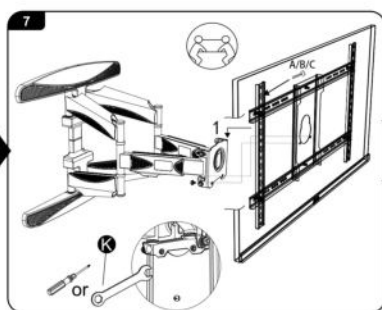

- A (M5x25)-4pcs
- B (M6x25)-4pcs
- C (M8x25)-4pcs
- D (M10x7x60)-6pcs
- E (M7x70)-6pcs
- F (M15x8x10)-4pcs
- G (M13x6x1.5)-4pcs
- H (M6)-4pcs
- I (M6x20)-4pcs
- J (M6x8)-2pcs
- K (M10)-1pcs

Sicherheit geht vor!

Lesen Sie sich diese Sicherheitshinweise vor der Installation sorgfältig durch.

Diese Anweisungen sind unbedingt einzuhalten. Sowohl Sie selbst als auch Ihr Fernseher und Ihre Familie können durch eine unsachgemäße Montage und/oder Installation ernsthaft in Gefahr geraten. Gehen Sie also kein Risiko ein, wir empfehlen, dass ein entsprechend qualifizierter Fachmann die Montage übernimmt. Bhp kann nicht für Verletzungen und/oder Schäden verantwortlich gemacht werden, die durch eine nicht fachgerechte Installation verursacht werden. Schlagen Sie im Handbuch Ihres Fernsehgeräts nach und stellen Sie sicher, dass das Gewicht und die Größe des Fernsehgeräts innerhalb der für dieses Produkt angegebenen maximalen Gewichts- und Größenbeschränkungen liegen und dass die verwendeten Fernseher Montageschrauben eine geeignete Länge sowie einen geeigneten Durchmesser aufweisen.