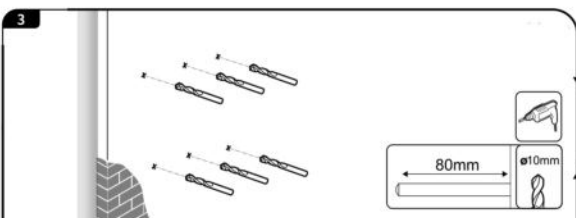

- A (M5x25)-4pcs
- B (M6x25)-4pcs
- C (M8x25)-4pcs
- D (M10x7x60)-6pcs
- E (M7x70)-6pcs
- F (M15x8x10)-4pcs
- G (M13x6x1.5)-4pcs
- H (M6)-4pcs
- I (M6x20)-4pcs
- J (M6x8)-2pcs
- K (M10)-1pcs

Sicherheit geht vor!

Lesen Sie sich diese Sicherheitshinweise vor der Installation sorgfältig durch.

Diese Anweisungen sind unbedingt einzuhalten. Sowohl Sie selbst als auch Ihr Fernseher und Ihre Familie können durch eine unsachgemäße Montage und/oder Installation ernsthaft in Gefahr geraten. Gehen Sie also kein Risiko ein, wir empfehlen, dass ein entsprechend qualifizierter Fachmann die Montage übernimmt. Bhp kann nicht für Verletzungen und/oder Schäden verantwortlich gemacht werden, die durch eine nicht fachgerechte Installation verursacht werden. Schlagen Sie im Handbuch Ihres Fernsehgeräts nach und stellen Sie sicher, dass das Gewicht und die Größe des Fernsehgeräts innerhalb der für dieses Produkt angegebenen maximalen Gewichts- und Größenbeschränkungen liegen und dass die verwendeten Fernseher Montageschrauben eine geeignete Länge sowie einen geeigneten Durchmesser aufweisen.