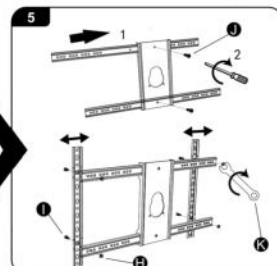

- A (M5x25)-4pcs
- B (M6x25)-4pcs
- C (M8x25)-4pcs
- D (M10x7x60)-6pcs
- E (M7x70)-6pcs
- F (M15x8x10)-4pcs
- G (M13x6x1.5)-4pcs
- H (M6)-4pcs
- I (M6x20)-4pcs
- J (M6x8)-2pcs
- K (M10)-1pcs

Sicherheit geht vor!

Lesen Sie sich diese Sicherheitshinweise vor der Installation sorgfältig durch.

Diese Anweisungen sind unbedingt einzuhalten. Sowohl Sie selbst als auch Ihr Fernseher und Ihre Familie können durch eine unsachgemäße Montage und/oder Installation ernsthaft in Gefahr geraten. Gehen Sie also kein Risiko ein, wir empfehlen, dass ein entsprechend qualifizierter Fachmann die Montage übernimmt. Bhp kann nicht für Verletzungen und/oder Schäden verantwortlich gemacht werden, die durch eine nicht fachgerechte Installation verursacht werden. Schlagen Sie im Handbuch Ihres Fernsehgeräts nach und stellen Sie sicher, dass das Gewicht und die Größe des Fernsehgeräts innerhalb der für dieses Produkt angegebenen maximalen Gewichts- und Größenbeschränkungen liegen und dass die verwendeten Fernseher Montageschrauben eine geeignete Länge sowie einen geeigneten Durchmesser aufweisen.