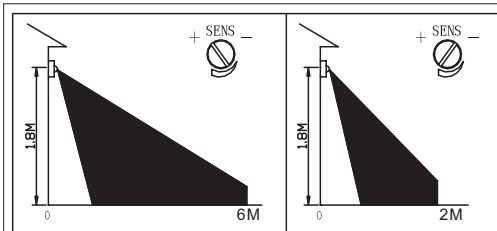

# GLOBO

LIGHTING

www.globo-lighting.com

B

3135S3S

- IP44**
- use only **LED**
- sensor incl.

GLOBO Handels GmbH  
 Gewerbestr. 3  
 A-9184 Sankt Peter  
 AUSTRIA