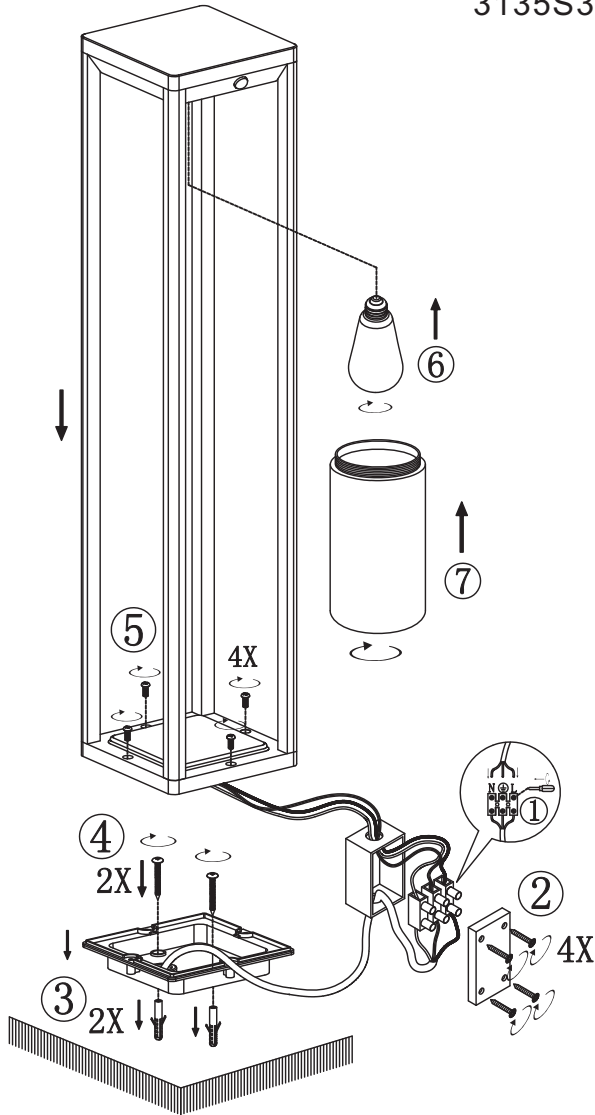

# GLOBO

LIGHTING

www.globo-lighting.com

B

3135S3S

- IP44**
- use only **LED**
- sensor incl.

GLOBO Handels GmbH  
 Gewerbestr. 3  
 A-9184 Sankt Peter  
 AUSTRIA