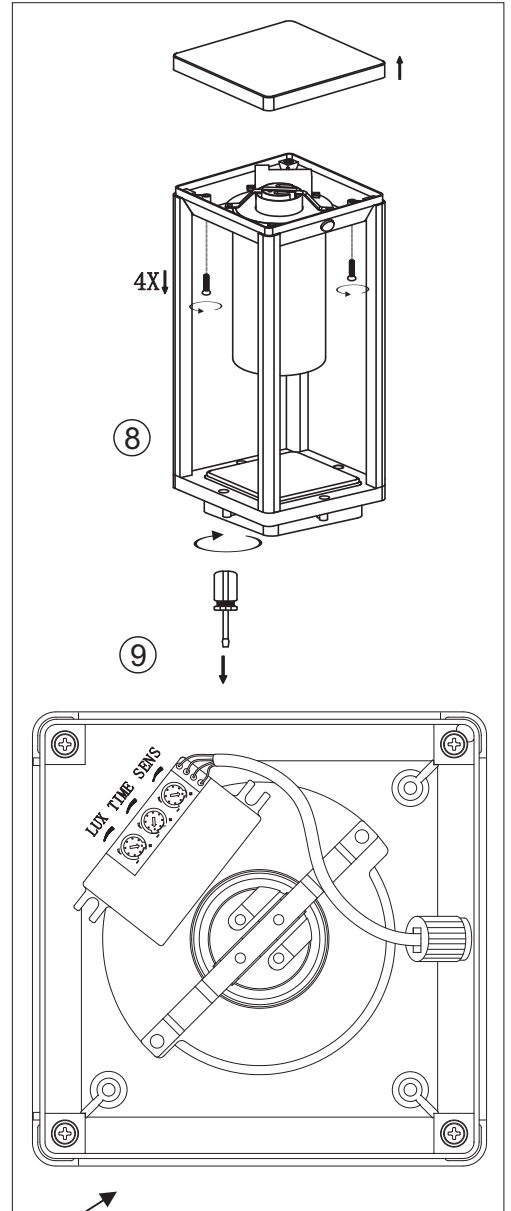

# GLOBO

LIGHTING

www.globo-lighting.com

B

3135S3S

- IP44**
- use only **LED**
- sensor incl.

GLOBO Handels GmbH  
 Gewerbestr. 3  
 A-9184 Sankt Peter  
 AUSTRIA