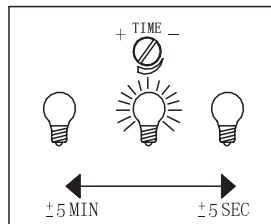

# GLOBO

LIGHTING

www.globo-lighting.com

B

3135S3S

- IP44**
- use only **LED**
- sensor incl.

GLOBO Handels GmbH  
 Gewerbestr. 3  
 A-9184 Sankt Peter  
 AUSTRIA