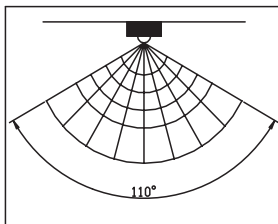

# GLOBO

LIGHTING

www.globo-lighting.com

B

3135S3S

- IP44**
- use only **LED**
- sensor incl.

GLOBO Handels GmbH  
 Gewerbestr. 3  
 A-9184 Sankt Peter  
 AUSTRIA