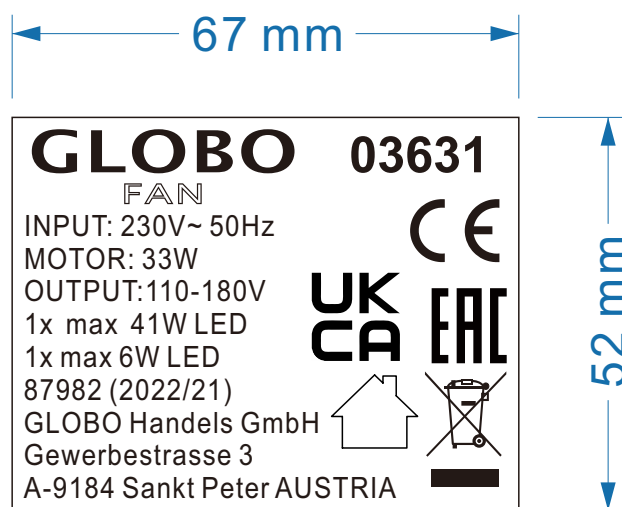

(2022/21)87982

年+出货周期 供应商提供代码
注:此位置数据随订单变动而改动。

灯头标03631: 38x10mm

技术要求:

1. 标贴颜色为银底黑字, 表面过胶耐温110°C;
2. 外部线框不印刷;
3. 表面不能有脏破缺等现象, 文字和图标要清晰;
4. 所有字体高不少于2mm, 图标高不能小于5mm, 垃圾桶高不小于7mm.