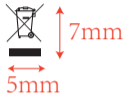

注意：
双面灯印：

GLOBO
LIGHTING

5mm

CE

5mm

7mm

EAC

5mm