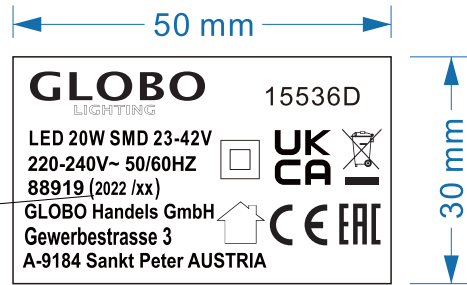

15536D 型号标

XXXXXX (年/周)出货周期随订单号变更

15536H 型号标

XXXXXX (年/周)出货周期随订单号变更

技术要求:

- 1、标贴颜色为银底黑字，表面过胶耐温110℃
- 2、外部线框不印刷
- 3、表面不能有脏破缺等现象
- 4、所有标志高底不能矮于5.5mm、垃圾桶标志不能矮于7.5mm、所有字体高底不能矮于2.5mm