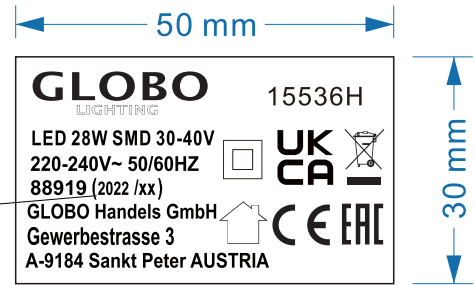

15536D 型号标

XXXXXX (年/周)出货周期随订单号变更

15536H 型号标

XXXXXX (年/周)出货周期随订单号变更

技术要求:

- 1、标贴颜色为银底黑字，表面过胶耐温110℃
- 2、外部线框不印刷
- 3、表面不能有脏破缺等现象
- 4、所有标志高底不能矮于5.5mm、垃圾桶标志不能矮于7.5mm、所有字体高底不能矮于2.5mm