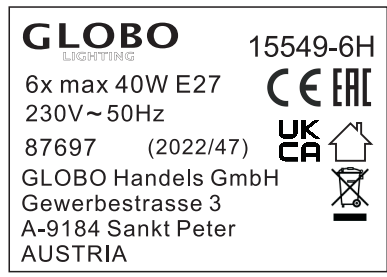

底盘标 50*35mm 银底黑字

150张

灯头标银底黑字