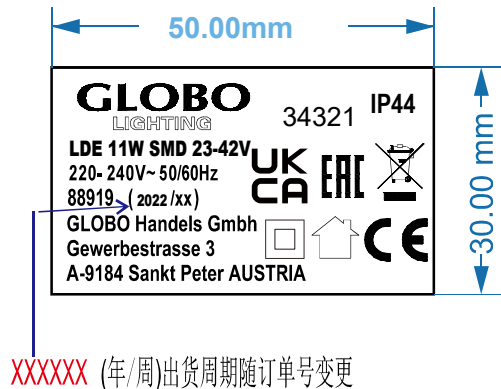

34321 型号标

技术要求:

- 1、标贴颜色为银底黑字，表面过胶耐温110℃
- 2、外部线框不印刷
- 3、表面不能有脏破缺等现象
- 4、所有标志高底不能矮于5.5mm、垃圾桶标志不能矮于7.5mm、所有字体高底不能矮于2.5mm

34321 外箱EAN-13条码标 (白底黑字)

34321 瓦特标 银底黑字