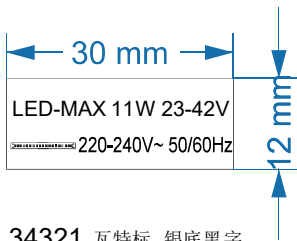

34321 型号标

技术要求:

- 1、标贴颜色为银底黑字，表面过胶耐温110℃
- 2、外部线框不印刷
- 3、表面不能有脏破缺等现象
- 4、所有标志高底不能矮于5.5mm、垃圾桶标志不能矮于7.5mm、所有字体高底不能矮于2.5mm

34321 外箱EAN-13条码标 (白底黑字)

34321 瓦特标 银底黑字