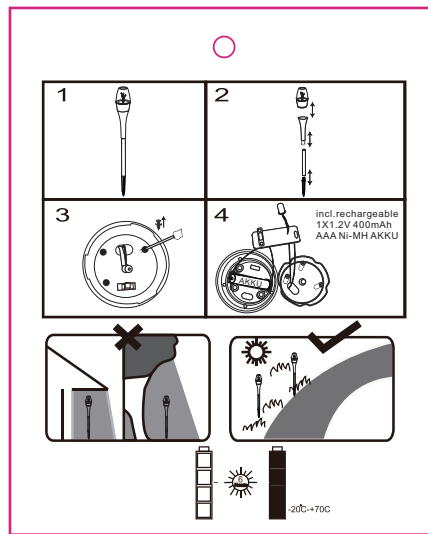

正面

反面

MH6395-S 36040吊卡 5.7X7CM 双面黑白印刷 300克铜版纸  
双面复膜 打孔 孔位3mm