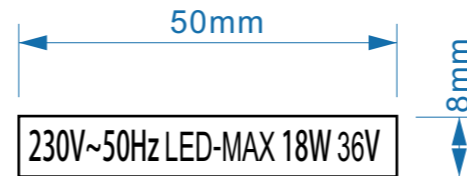

# SHIPPING MARK

GLOBO article no:48120D1  
 QTY: 4 PCS  
 N.W: KGS  
 G.W: KGS  
 MEAS: 43X27.5X44CM  
 C/NO.:

正唛

侧唛