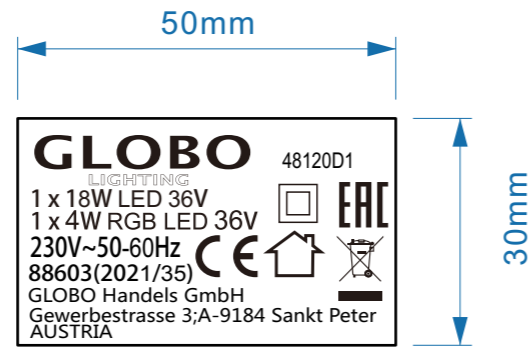

# RATING LABEL

# SHIPPING MARK

GLOBO article no:48120D1  
 QTY: 4 PCS  
 N.W: KGS  
 G.W: KGS  
 MEAS: 43X27.5X44CM  
 C/NO.:

正唛

侧唛