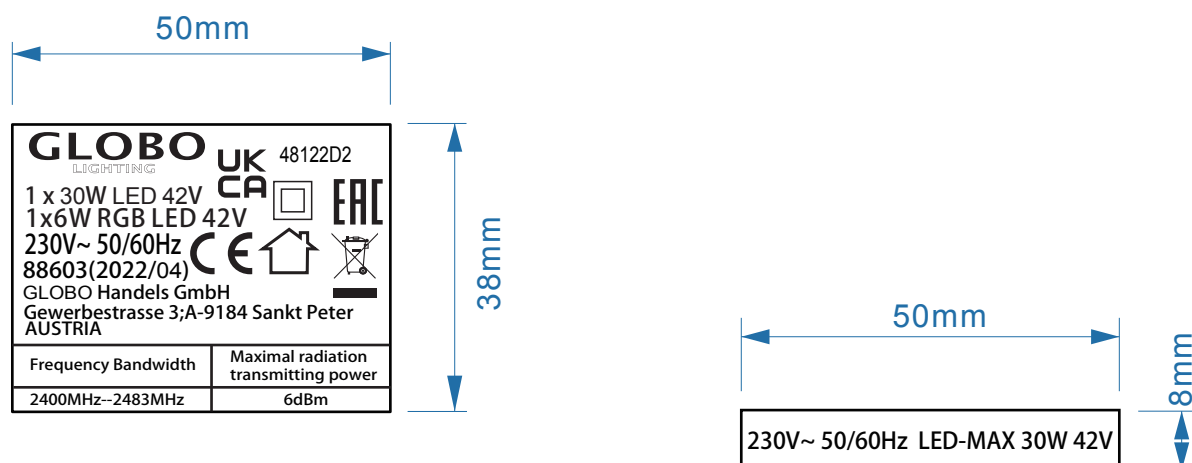

# SHIPPING MARK

GLOBO article no: 48122D2  
QTY: 4 PCS  
N.W: KGS  
G.W: KGS  
MEAS: 55X27.5X55CM  
C/NO.: /750

侧唛

正唛