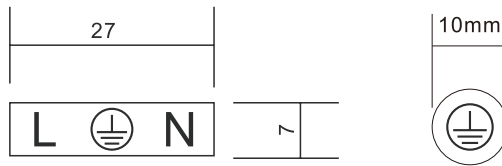

银底黑字, 材料要求耐磨, 防水, 能通过磨擦测试

极性标: 银底黑字  
备注: 材料要求耐磨, 防水,  
能通过磨擦测试

地线标: 银底黑字  
备注: 材料要求耐磨, 防水,  
能通过磨擦测试

银底黑字, 材料要求耐磨, 防水, 能通过磨擦测试

30X9.5M 黑字透明底材料要求耐磨防水能通过摩擦测试