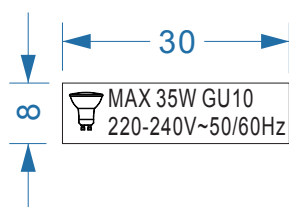

57652系列铭牌标

XXXXXX (年/周)出货周期随订单号变更

技术要求:

- 1、标贴颜色为银底黑字，表面过胶耐温110℃
- 2、外部线框不印刷
- 3、表面不能有脏破缺等现象
- 4、所有标志高底不能矮于5.5mm、垃圾桶标志不能矮于7.5mm、所有字体高底不能矮于2.5mm

- 1, 透明底黑字
- 2, 30X8M M
- 3, 字高2.5M M , 标志高5M M