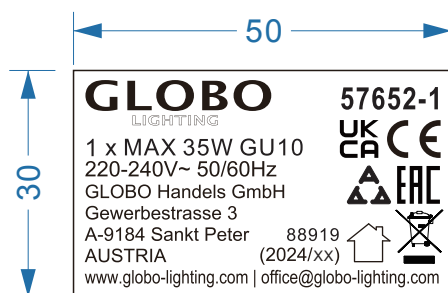

57652系列铭牌标

XXXXXX (年/周)出货周期随订单号变更

技术要求:

- 1、标贴颜色为银底黑字，表面过胶耐温110℃
- 2、外部线框不印刷
- 3、表面不能有脏破缺等现象
- 4、所有标志高底不能矮于5.5mm、垃圾桶标志不能矮于7.5mm、所有字体高底不能矮于2.5mm

- 1, 透明底黑字
- 2, 30X8M M
- 3, 字高2.5M M , 标志高5M M