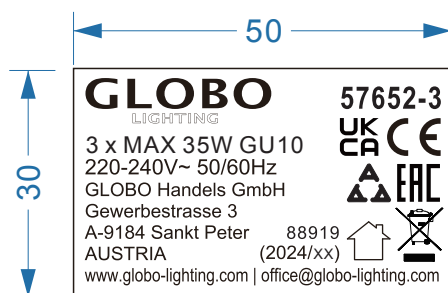

# 57652系列铭牌标

XXXXXX (年/周)出货周期随订单号变更

技术要求:

- 1、标贴颜色为银底黑字，表面过胶耐温110℃
- 2、外部线框不印刷
- 3、表面不能有脏破缺等现象
- 4、所有标志高底不能矮于5.5mm、垃圾桶标志不能矮于7.5mm、所有字体高底不能矮于2.5mm

- 1, 透明底黑字
- 2, 30X8M M
- 3, 字高2.5M M , 标志高5M M