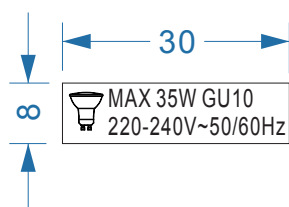

# 57652系列铭牌标

XXXXXX (年/周)出货周期随订单号变更

技术要求:

- 1、标贴颜色为银底黑字，表面过胶耐温110℃
- 2、外部线框不印刷
- 3、表面不能有脏破缺等现象
- 4、所有标志高底不能矮于5.5mm、垃圾桶标志不能矮于7.5mm、所有字体高底不能矮于2.5mm

- 1, 透明底黑字
- 2, 30X8M M
- 3, 字高2.5M M , 标志高5M M