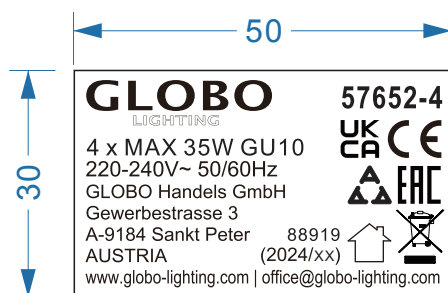

# 57652系列铭牌标

XXXXXX (年/周)出货周期随订单号变更

技术要求:

- 1、标贴颜色为银底黑字，表面过胶耐温110°C
- 2、外部线框不印刷
- 3、表面不能有脏破缺等现象
- 4、所有标志高底不能矮于5.5mm、垃圾桶标志不能矮于7.5mm、所有字体高底不能矮于2.5mm

- 1, 透明底黑字
- 2, 30X8 M
- 3, 字高2.5M M , 标志高5M M