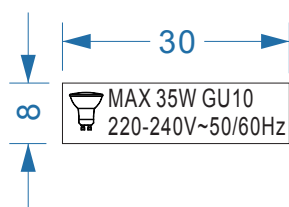

# 57652系列铭牌标

XXXXXX (年/周)出货周期随订单号变更

技术要求:

- 1、标贴颜色为银底黑字，表面过胶耐温110°C
- 2、外部线框不印刷
- 3、表面不能有脏破缺等现象
- 4、所有标志高底不能矮于5.5mm、垃圾桶标志不能矮于7.5mm、所有字体高底不能矮于2.5mm

- 1, 透明底黑字
- 2, 30X8 M
- 3, 字高2.5M M , 标志高5M M