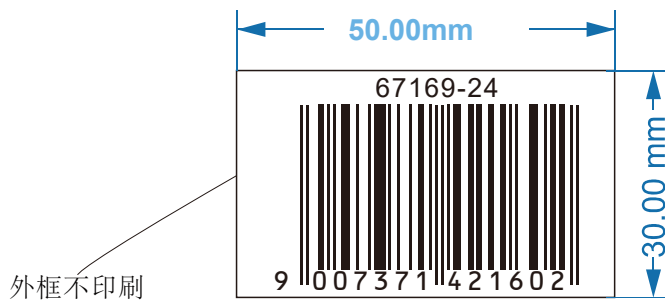

67169-24 型号标

XXXXXX (年/周)出货周期随订单号变更

技术要求:

- 1、标贴颜色为银底黑字，表面过胶耐温110℃
- 2、外部线框不印刷
- 3、表面不能有脏破缺等现象
- 4、所有标志高底不能矮于5.5mm、垃圾桶标志不能矮于7.5mm、所有字体高底不能矮于2.5mm

67169-24外箱EAN-13条码标 (白底黑字)

67169-24 瓦特标 银底黑字