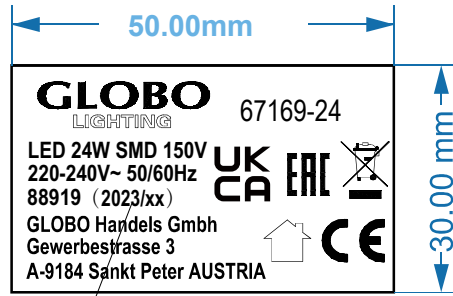

67169-24 型号标

XXXXXX (年/周)出货周期随订单号变更

技术要求:

- 1、标贴颜色为银底黑字，表面过胶耐温110℃
- 2、外部线框不印刷
- 3、表面不能有脏破缺等现象
- 4、所有标志高底不能矮于5.5mm、垃圾桶标志不能矮于7.5mm、所有字体高底不能矮于2.5mm

67169-24外箱EAN-13条码标 (白底黑字)

67169-24 瓦特标 银底黑字