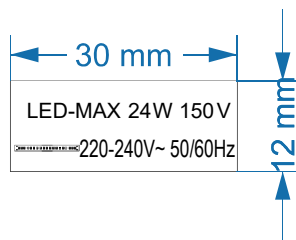

67169-24 型号标

XXXXXX (年/周)出货周期随订单号变更

技术要求:

- 1、标贴颜色为银底黑字，表面过胶耐温110℃
- 2、外部线框不印刷
- 3、表面不能有脏破缺等现象
- 4、所有标志高底不能矮于5.5mm、垃圾桶标志不能矮于7.5mm、所有字体高底不能矮于2.5mm

67169-24外箱EAN-13条码标 (白底黑字)

67169-24 瓦特标 银底黑字