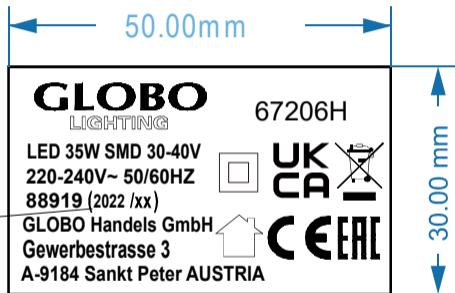

67206H 型号标

XXXXXX (年/周)出货周期随订单号变更

67206HW 型号标

XXXXXX (年/周)出货周期随订单号变更