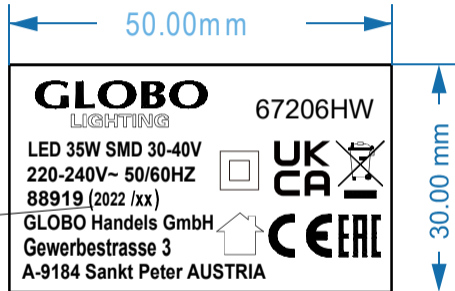

67206H 型号标

XXXXXX (年/周)出货周期随订单号变更

67206HW 型号标

XXXXXX (年/周)出货周期随订单号变更