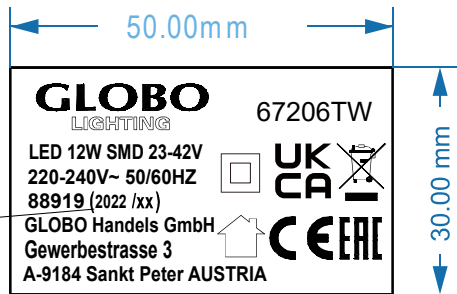

## 67206T 型号标

XXXXXX (年/周)出货周期随订单号变更

## 67206TW 型号标

XXXXXX (年/周)出货周期随订单号变更

技术要求:

- 1、标贴颜色为银底黑字，表面过胶耐温110℃
- 2、外部线框不印刷
- 3、表面不能有脏破缺等现象
- 4、所有标志高底不能矮于5.5mm、垃圾桶标志不能矮于7.5mm、所有字体高底不能矮于2.5mm