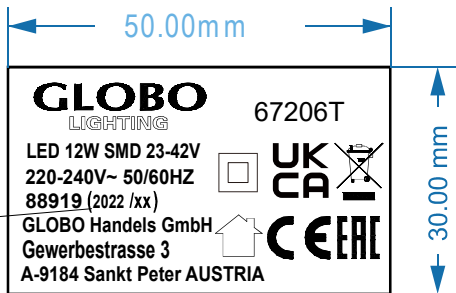

## 67206T 型号标

XXXXXX (年/周)出货周期随订单号变更

## 67206TW 型号标

XXXXXX (年/周)出货周期随订单号变更

技术要求:

- 1、标贴颜色为银底黑字，表面过胶耐温110℃
- 2、外部线框不印刷
- 3、表面不能有脏破缺等现象
- 4、所有标志高底不能矮于5.5mm、垃圾桶标志不能矮于7.5mm、所有字体高底不能矮于2.5mm