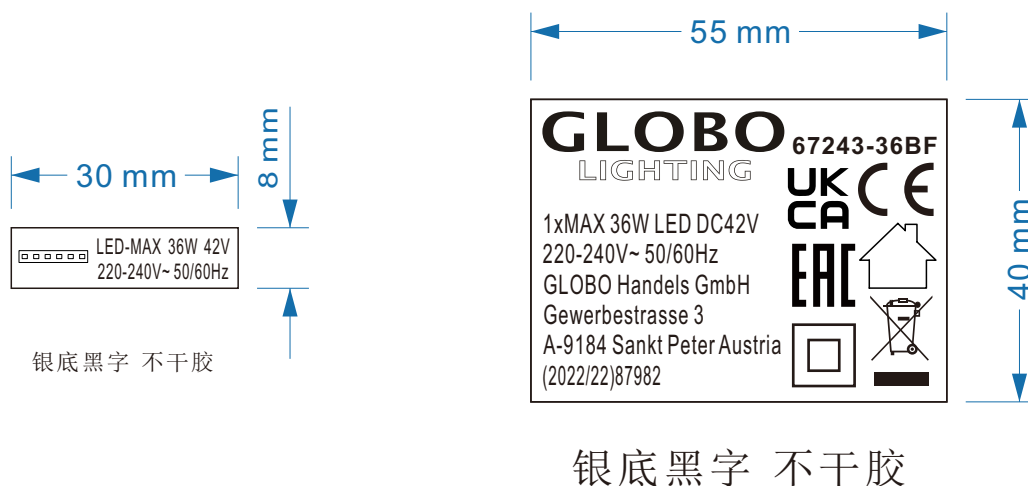

(2022/20)87982

年+出货周期 供应商提供代码  
注:此位置数据随订单变动而改动。

技术要求:

1. 标贴颜色为银底黑字，表面过胶耐温110°C；
2. 外部线框不印刷；
3. 表面不能有脏破缺等现象，文字和图标要清晰；
4. 所有字体高不少于2mm, 图标高不能小于5mm, 垃圾桶高不小于7mm.