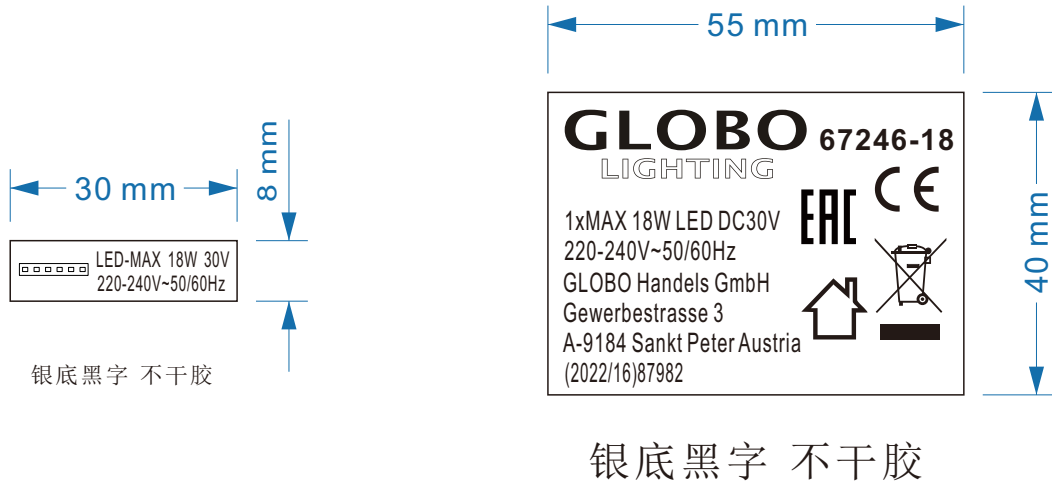

(2022/15)87982

年+出货周期 供应商提供代码
注:此位置数据随订单变动而改动。

技术要求:

1. 标贴颜色为银底黑字，表面过胶耐温110°C；
2. 外部线框不印刷；
3. 表面不能有脏破缺等现象，文字和图标要清晰；
4. 所有字体高不少于2mm, 图标高不能小于5mm, 垃圾桶高不小于7mm.