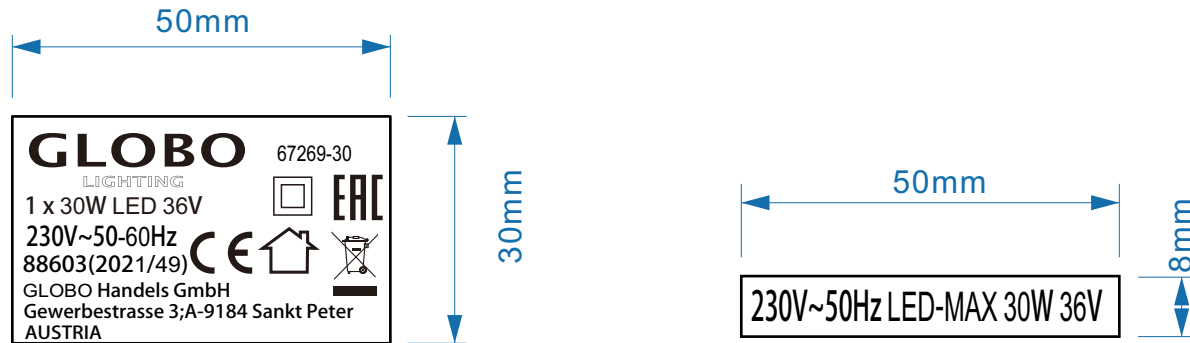

RATING LABEL

SHIPPING MARK

GLOBO article no:67269-30
QTY: 4 PCS
N.W: KGS
G.W: KGS
MEAS: 50X27.5X51CM
C/NO.: /250

侧唛

正唛