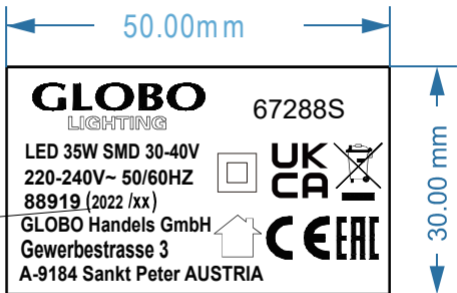

67288S 型号标

XXXXXX (年/周)出货周期随订单号变更