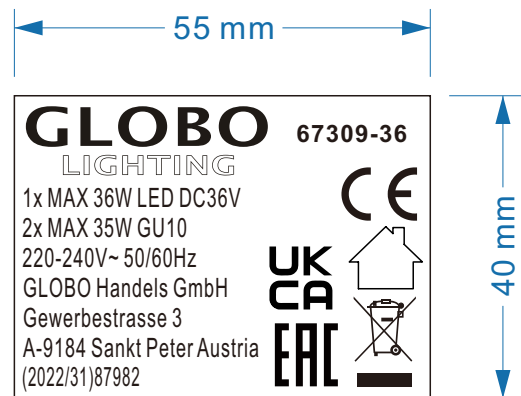

银底黑字 不干胶

银底黑字 不干胶
贴在灯杯上

银底黑字 不干胶

技术要求:

1. 标贴颜色为银底黑字，表面过胶耐温110°C；
2. 外部线框不印刷；
3. 表面不能有脏破缺等现象，文字和图标要清晰；
4. 所有字体高不少于2mm, 图标高不能小于5mm, 垃圾桶高不小于7mm.