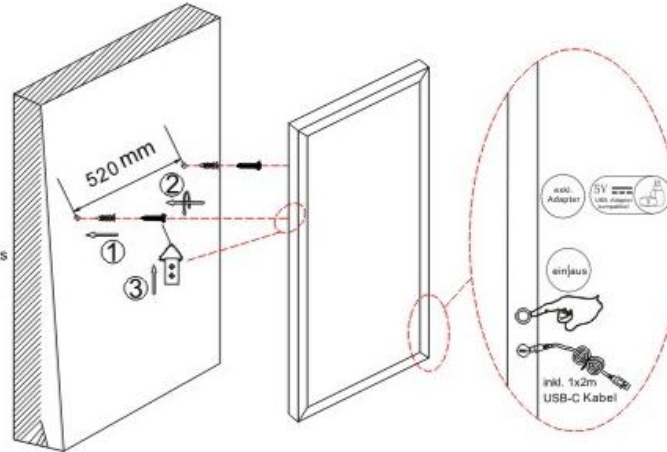

B992614

Die notwendigen Schrauben für die Befestigung des Möbelstücks an der Wand, je nach Art der Wand, werden nicht mitgeliefert. Passen Sie das Befestigungsmaterial an die Art Ihrer Wand an. Ziehen Sie im Zweifelsfall eine Fachkraft zurate.

The screws required for the wall/furniture junction, which depend on the type of wall, are not supplied. Ensure that the hardware is suited to your substrate. If in doubt, consult a specialist.

1x3.7V 1000mAh 3.7Wh Li-ion
GLOBO Handels GmbH
Gewerbestr. 3
A-9184 Sankt Peter
AUSTRIA
office@bhp-austria.com

DE: Dieses Produkt enthält eine Lichtquelle der Energieeffizienzklasse F. Während des Herstellungsprozesses wurde die Lichtquelle in einer anspruchsvollen Produktionsumgebung mit speziellen Industriewerkzeugen am Beleuchtungsprodukt befestigt, um die Sicherheit des Benutzers und die Einhaltung der Sicherheitsvorgaben zu gewährleisten. Die Lichtquelle ist nicht austauschbar, ohne das Beleuchtungsprodukt zu beschädigen und die geltenden Sicherheitsvorgaben zu verletzen. Dieses Produkt ist für Dekorationszwecke bestimmt. Es ist kein Spielzeug. Achtung: Bitte außerhalb der Reichweite von Kindern aufbewahren. Erstickungsgefahr durch kleinteile. WARNUNG: Nicht ins Wasser oder andere Flüssigkeiten eintauchen. Dies ist kein Spielzeug und es ist nicht für Personen unter 14-jährigem Alter bestimmt. Versorgung durch ein Steuergerät mit SELV-Ausgang (Sicherheitskleinspannung) Die Lichtquelle dieser Leuchte ist nicht austauschbar; erreicht die Lichtquelle das Ende ihrer Lebensdauer, so ist die gesamte Leuchte zu ersetzen.