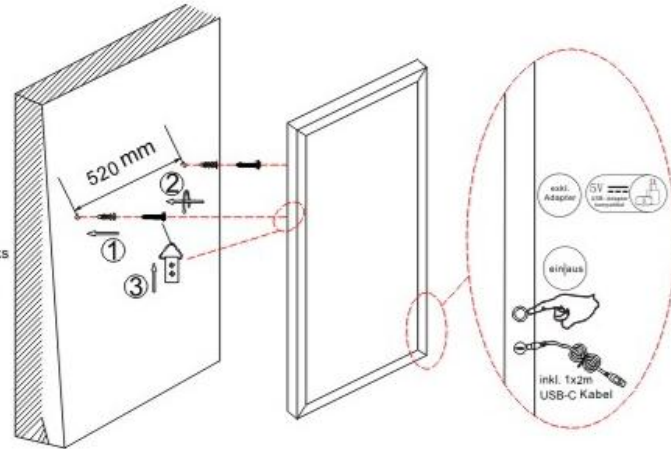

B992615

Die notwendigen Schrauben für die Befestigung des Möbelstücks an der Wand, je nach Art der Wand, werden nicht mitgeliefert. Passen Sie das Befestigungsmaterial an die Art Ihrer Wand an. Ziehen Sie im Zweifelsfall eine Fachkraft zurate.

The screws required for the wallfurniture junction, which depend on the type of wall, are not supplied. Ensure that the hardware is suited to your substrate. If in doubt, consult a specialist.

1x3.7V 1000mAh 3.7Wh Li-ion  
GLOBO Handels GmbH  
Gewerbestrasse 3  
A-9184 Sankt Peter  
AUSTRIA  
office@bhp-austria.com

DE: Dieses Produkt enthält eine Lichtquelle der Energieeffizienzklasse F. Während des Herstellungsprozesses wurde die Lichtquelle in einer anspruchsvollen Produktionsumgebung mit speziellen Industriewerkzeugen am Beleuchtungsprodukt befestigt, um die Sicherheit des Benutzers und die Einhaltung der Sicherheitsvorgaben zu gewährleisten. Die Lichtquelle ist nicht austauschbar, ohne das Beleuchtungsprodukt zu beschädigen und die geltenden Sicherheitsvorgaben zu verletzen. Dieses Produkt ist für Dekorationszwecke bestimmt. Es ist kein Spielzeug. Achtung: Bitte außerhalb der Reichweite von Kindern aufbewahren. Erstickungsgefahr durch kleinteile. WARNUNG: Nicht ins Wasser oder andere Flüssigkeiten eintauchen. Dies ist kein Spielzeug und es ist nicht für Personen unter 14-jährigem Alter bestimmt. Versorgung durch ein Steuergerät mit SELV-Ausgang (Sicherheitskleinspannung) Die Lichtquelle dieser Leuchte ist nicht austauschbar; erreicht die Lichtquelle das Ende ihrer Lebensdauer, so ist die gesamte Leuchte zu ersetzen.